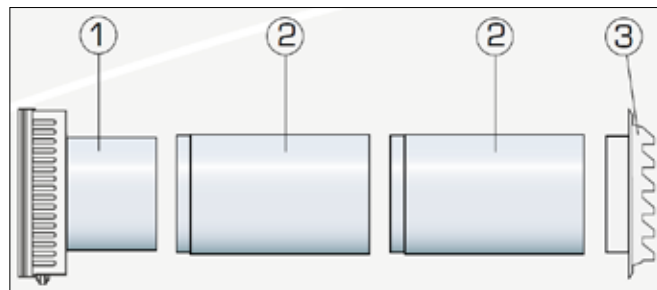

Fresh 90, $\varnothing 90$ mm

Positie	Omschrijving	Artikelnummer
1	Fresh 90 binnenunit	090.1036.11
2	Module $\varnothing 90$ x 150mm	090.1066.11
3	Buitenrooster 140 x 140 wit	020.1120.11
3	Buitenrooster 140 x 140 bruin	020.1121.12