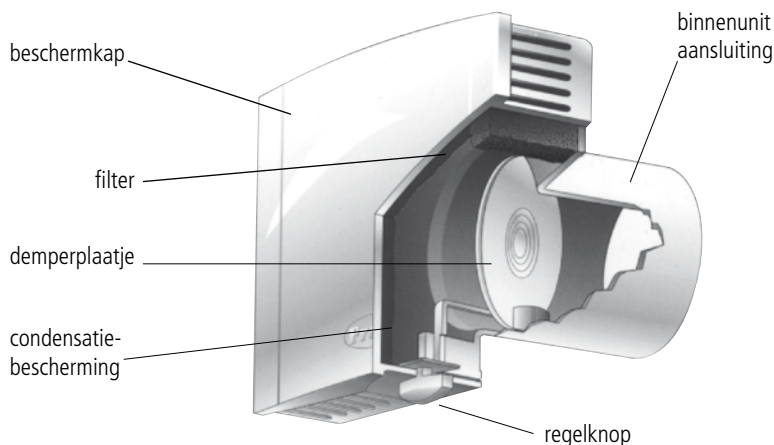

Binnenunit

De Fresh 90 binnenunit heeft een uniek luchtverdelingspatroon. De binnenunit is luchtdicht aan de onderzijde terwijl de bovenzijde meer lucht door laat dan de zijkanen. Deze unieke constructie reduceert de kans op tocht aanmerkelijk. De binnenunit bevat een condensatiebescherming en een eenvoudig te verwijderen standaardfilter. De luchtdoorlaat wordt geregeld met een regelknop onderaan de unit. Het demperplaatje heeft voorgevormde doorslaggaatjes waarmee verschillende minimale doorlaathoeveelheden kunnen worden bewerkstelligt (zie illustratie rechtsonder).

Geluidsreductie

Het geluidsreducerende model heeft een andere buis in vergelijking met het standaard model. Buiten de dB-doorvoerbuis horen hier ook twee afdekplaten (210 x 210 mm) bij. De buislengte is standaard 400 mm, maar kan eenvoudig worden ingekort.

Montage

Hoge plaatsing van de muurdoorvoerset, het liefst hoger dan 2 meter, heeft de voorkeur. Op deze manier kan de binnenkomende lucht zich mengen met de warme luchtstroom en zorgt daardoor voor een maximale comfortgarantie.

Onderhoud

Om een goede luchtstroom en luchtkwaliteit te behouden, is het belangrijk om het filter schoon te houden. Wij raden aan om het filter 1 - 2 keer per jaar te wassen of te vervangen. Het standaard filter is wasbaar (gebruik een zacht wasmiddel). Het filter is gemonteerd in het deksel en is eenvoudig te verwijderen.